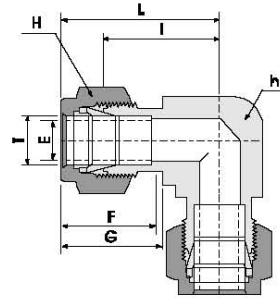

TUBE FITTINGS

Union Elbow
SM-UE

UNIT:mm

Part No.	Tube OD	E Min.	h	H	F	G	I	L
	T(inch)							
SM-UE2	1/8	2.5	12	11	12.7	15.2	15.7	22.4
SM-UE4	1/4	5	12	14	15.2	17.8	19.6	26.9
SM-UE6	3/8	7	14	17	16.8	19.3	23.1	30.5
SM-UE8	1/2	10	20	22	22.9	21.8	27.5	36.1
SM-UE12	3/4	16	27	30	24.4	21.8	32.0	39.9
SM-UE16	1	22	35	38	31.2	26.4	36.8	49.0

UNIT:mm

Part No.	Tube OD	E Min.	h	H	F	G	I	L
	T(mm)							
SM-UE4M	4	2.5	12	12	13.7	16.1	18.8	25.4
SM-UE6M	6	5	12	14	15.3	17.7	19.6	27.0
SM-UE8M	8	6	14	16	16.2	18.6	21.3	28.8
SM-UE10M	10	8	17	19	17.2	19.5	23.9	31.5
SM-UE12M	12	10	20	22	22.8	22.0	27.5	36.0
SM-UE15M	15	12	23	27	24.4	22.0	28.7	38.8
SM-UE16M	16	12	23	27	24.4	22.0	28.7	38.8